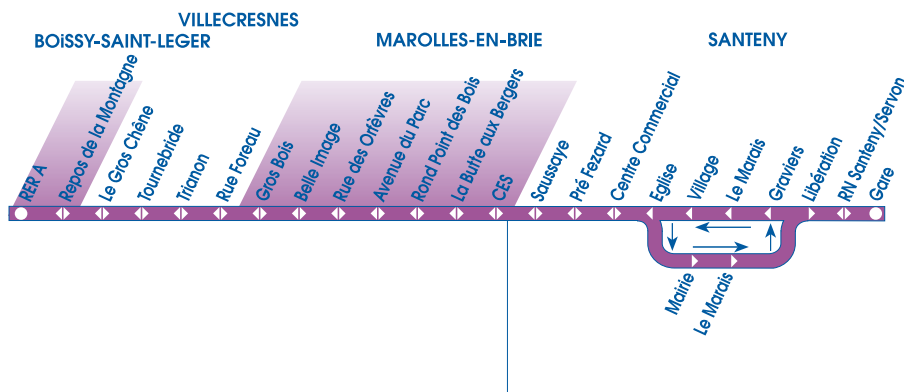

Renvois : (1) circule le mercredi en période scolaire et du lundi au vendredi pendant les vacances scolaires.
(2) circule le lundi, mardi, jeudi et vendredi en période scolaire uniquement.

Pigment 01 60 74 33 84

Carte Orange :

Zone 4

Zone 5

Pour tout renseignement, veuillez contacter SETRA informations au 01 64 05 09 20 - www.veolia-transport-idf.fr